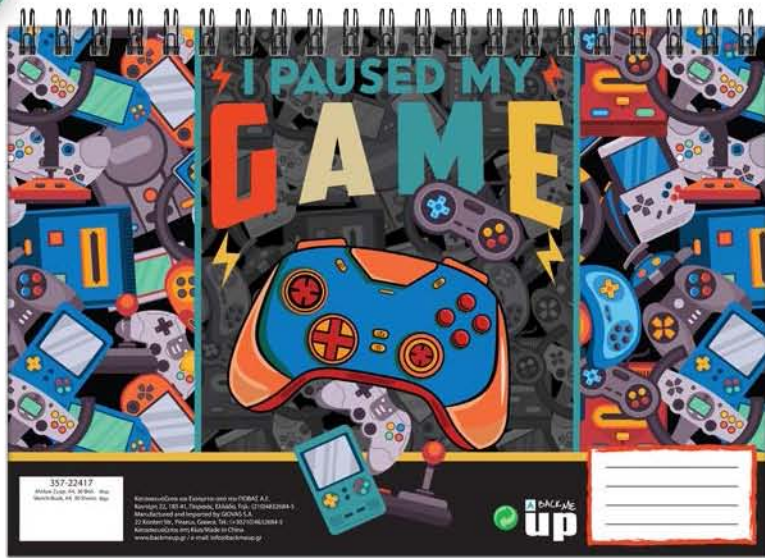

STATIO
NERY

357-22417
Μπλοκ Ζωγραφικής Α4 30Φ
Sketch Book A4 30Sh.
Inner:10, Outer:30